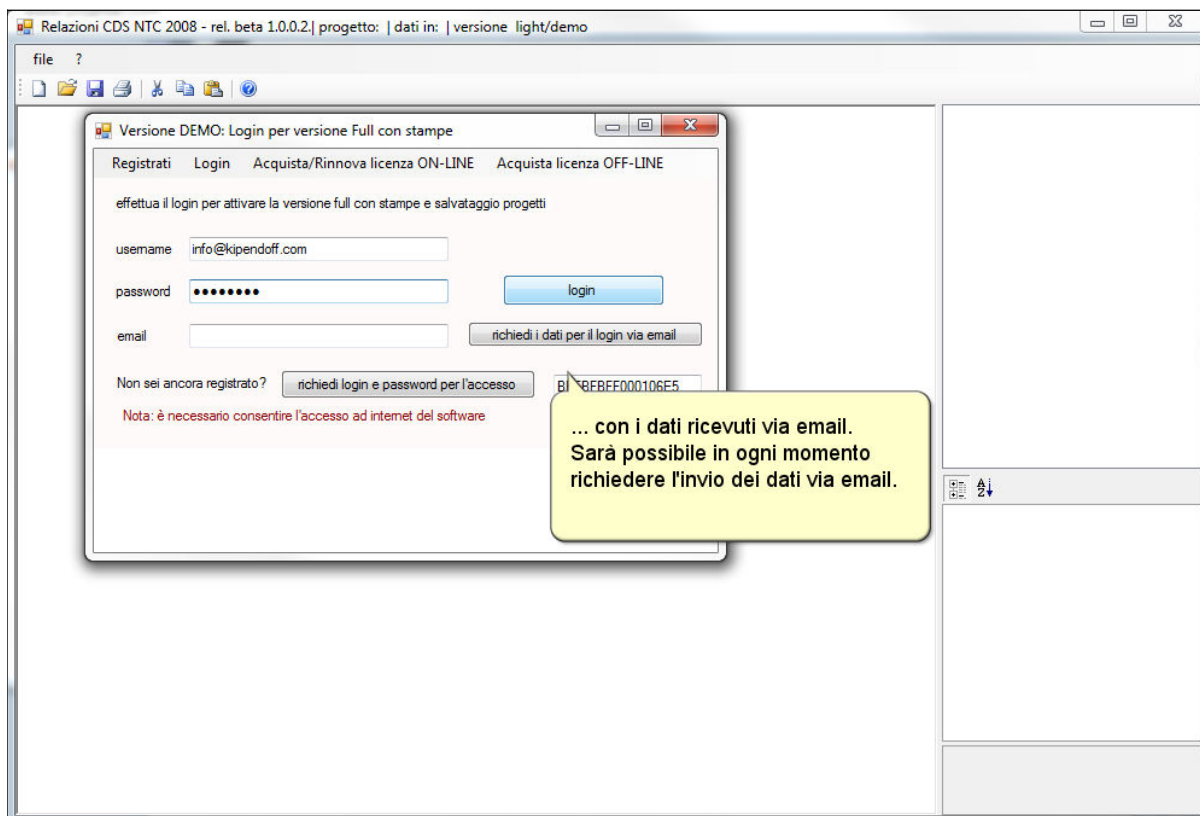

Relazioni 2008 - registrazione e attivazione licenze FULL