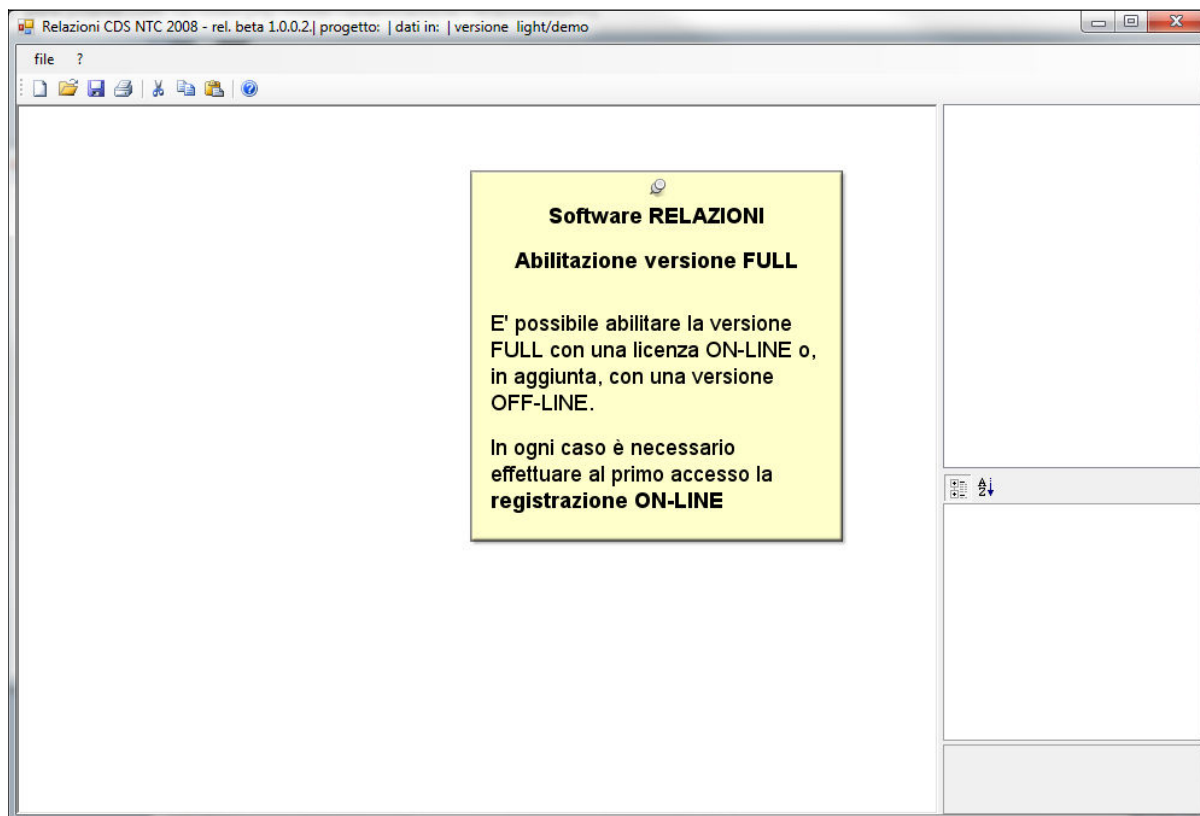

Relazioni 2008 - registrazione e attivazione licenze FULL

Relazioni 2008 - registrazione e attivazione licenze FULL

Relazioni 2008 - registrazione e attivazione licenze FULL

Relazioni CDS NTC 2008 - rel. beta 1.0.0.2 | progetto: | dati in: | versione light/demo

file ?

Versione DEMO: Login per versione Full con stampe

Registrati Login Acquista/Rinnova licenza ON-LINE Acquista licenza OFF-LINE

Kipendoff KIPENDOFF SOFTWARE - MODULO REGISTRAZIONE ON-LINE

Con la registrazione on-line sarà possibile attivare la versione gratuita *Full Demo* del software Relazioni.
Limiti versione demo:
- Meccanismi : attualmente non ci sono limiti sull'utilizzo della versione gratuita e completa del software.
- Relazioni : 2 accessi per utilizzo versione Full.