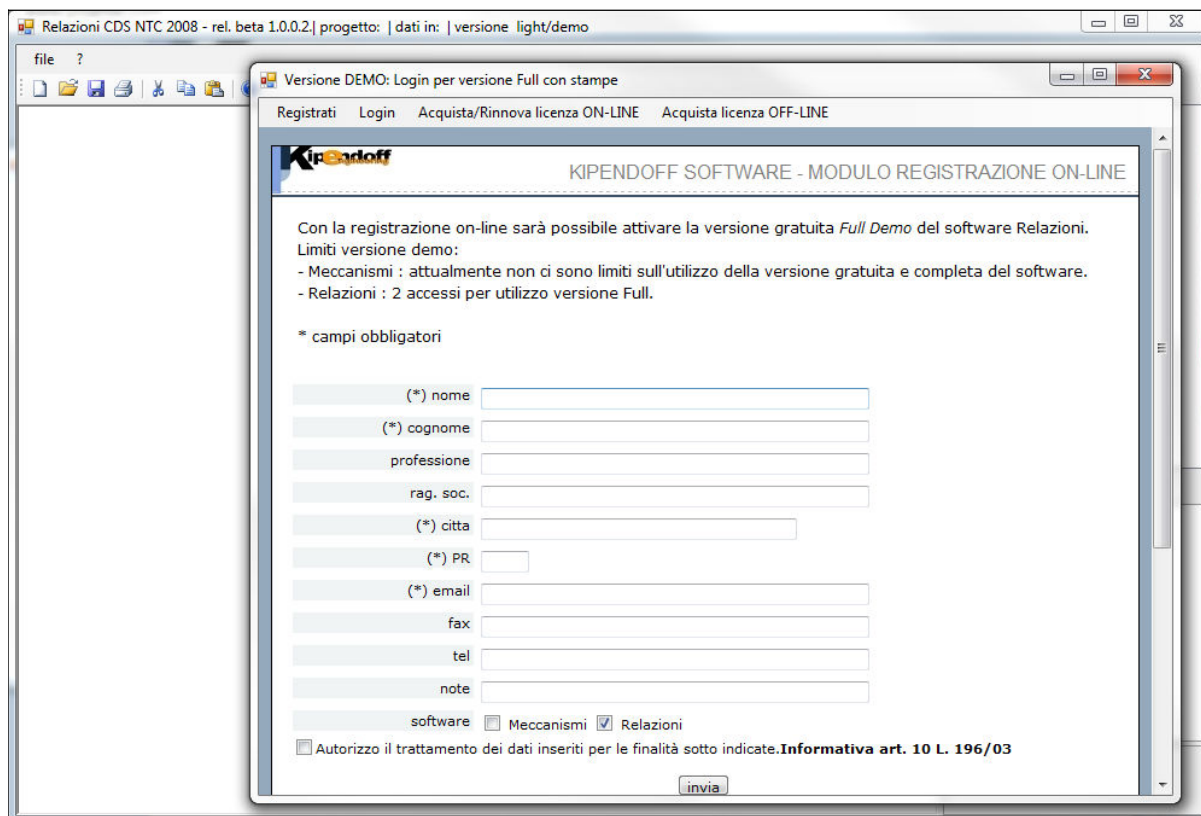

Relazioni 2008 - registrazione e attivazione licenze FULL

Relazioni 2008 - registrazione e attivazione licenze FULL

Relazioni 2008 - registrazione e attivazione licenze FULL

Relazioni CDS NTC 2008 - rel. beta 1.0.0.2 | progetto: | dati in: | versione light/demo

file ?

Versione DEMO: Login per versione Full con stampe

Registrati Login Acquista/Rinnova licenza ON-LINE Acquista licenza OFF-LINE

Kipendoff KIPENDOFF SOFTWARE - MODULO REGISTRAZIONE ON-LINE

Con la registrazione on-line sarà possibile attivare la versione gratuita *Full Demo* del software Relazioni.
Limiti versione demo:
- Meccanismi : attualmente non ci sono limiti sull'utilizzo della versione gratuita e completa del software.
- Relazioni : 2 accessi per utilizzo versione Full.