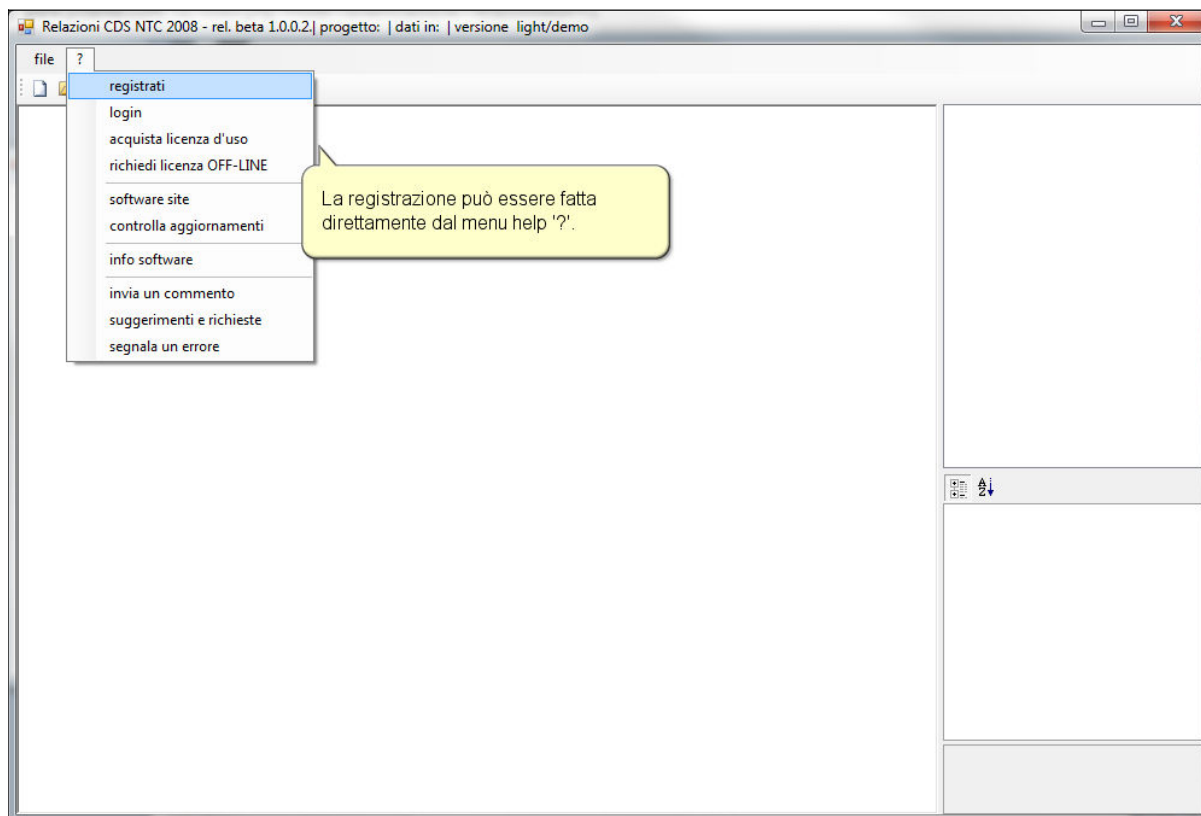

Relazioni 2008 - registrazione e attivazione licenze FULL

Relazioni 2008 - registrazione e attivazione licenze FULL

Relazioni 2008 - registrazione e attivazione licenze FULL

Relazioni CDS NTC 2008 - rel. beta 1.0.0.2 | progetto: | dati in: | versione light/demo

file ?

Versione DEMO: Login per versione Full con stampe

Registrati Login Acquista/Rinnova licenza ON-LINE Acquista licenza OFF-LINE

Kipendoff KIPENDOFF SOFTWARE - MODULO REGISTRAZIONE ON-LINE

Con la registrazione on-line sarà possibile attivare la versione gratuita *Full Demo* del software Relazioni.
Limiti versione demo:
- Meccanismi : attualmente non ci sono limiti sull'utilizzo della versione gratuita e completa del software.
- Relazioni : 2 accessi per utilizzo versione Full.