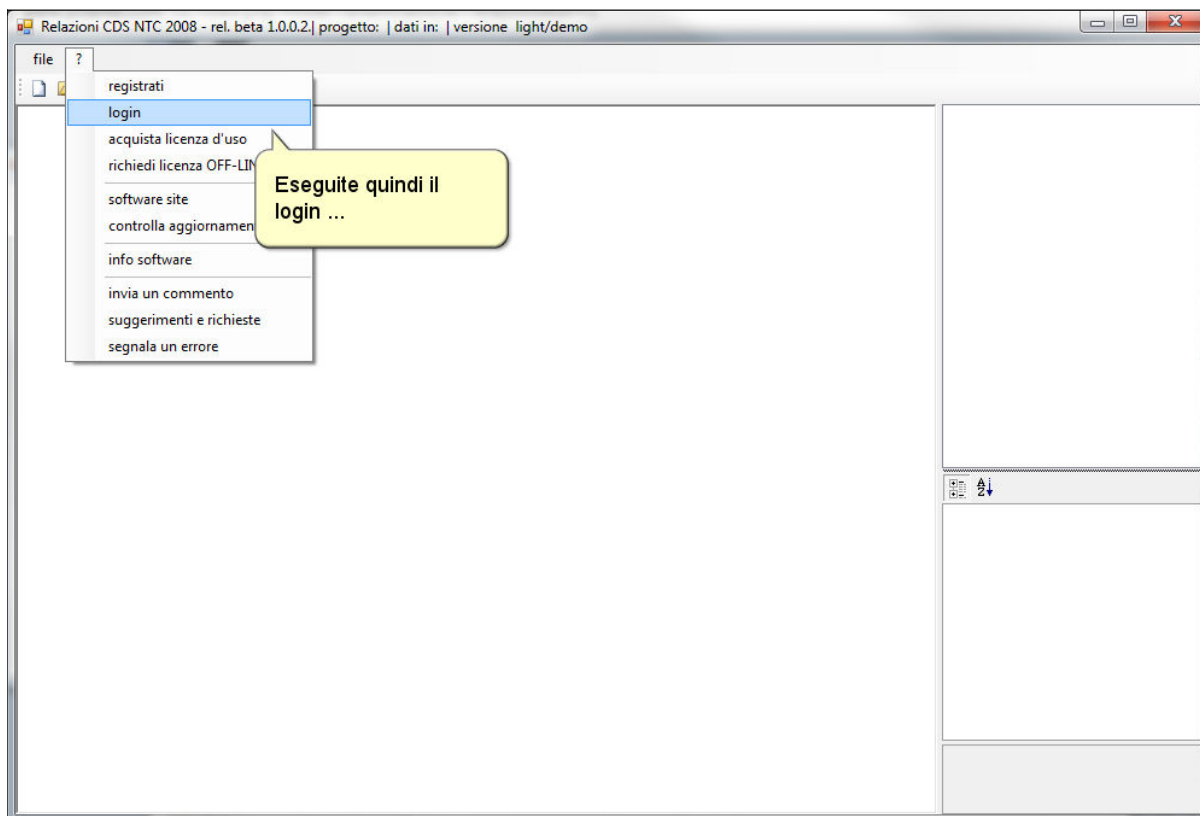

Relazioni 2008 - registrazione e attivazione licenze FULL